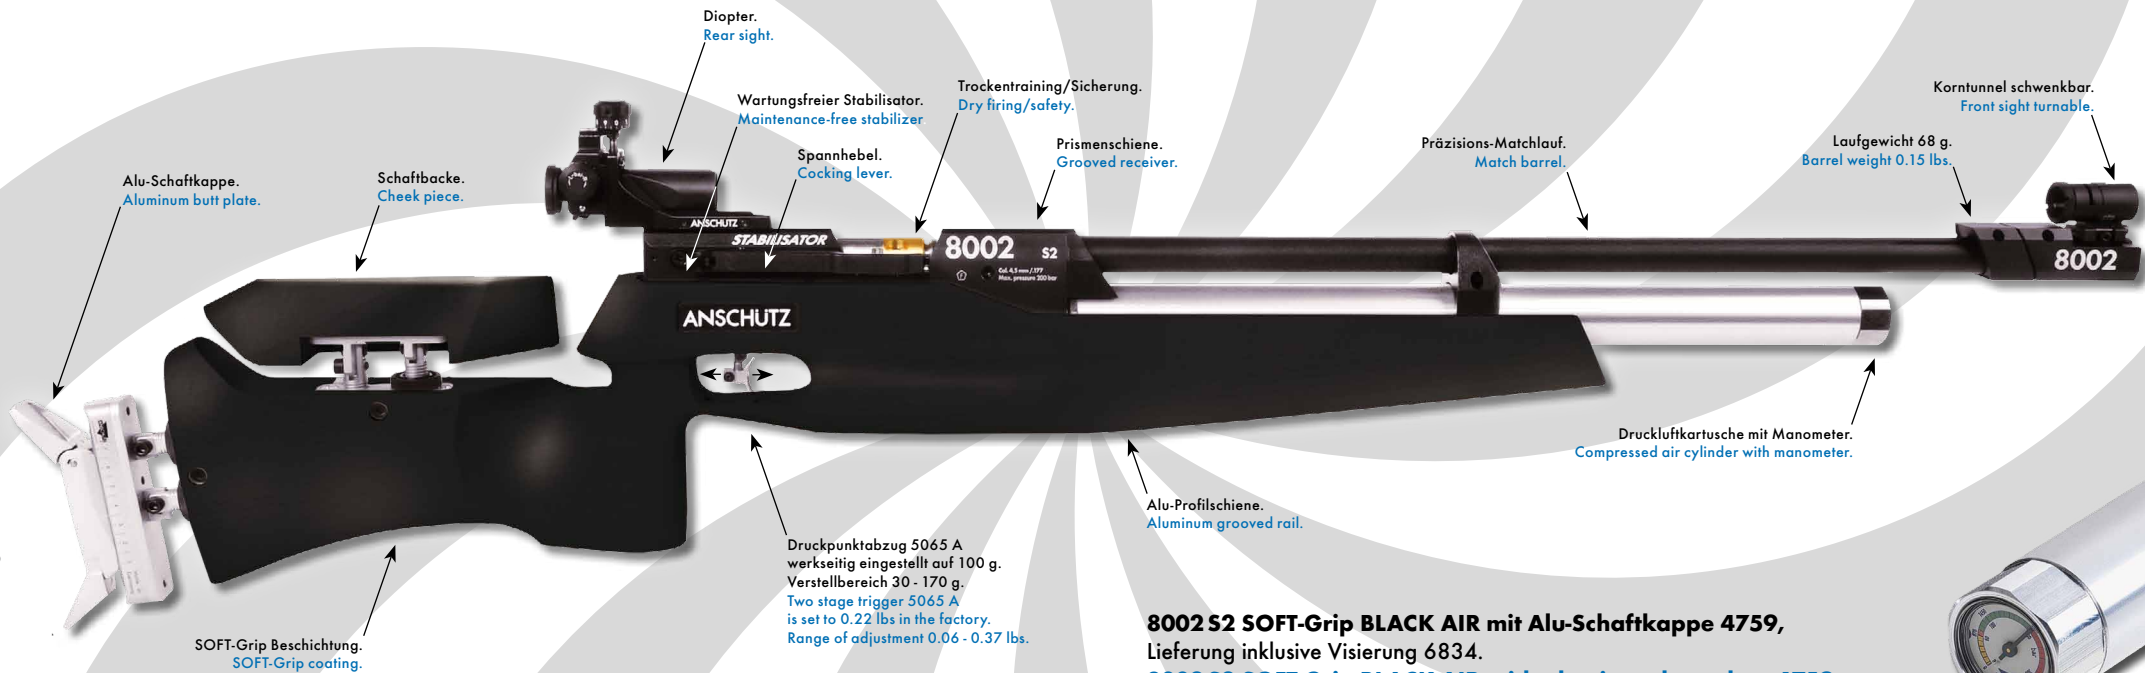

BLACK AIR IWA SPECIAL

Das IWA Sondermodell 8002 S2 BLACK AIR ist mit dem neuen ANSCHÜTZ SOFT-Grip-Schaft ausgestattet. Der ANSCHÜTZ SOFT-Grip-Schaft verbindet die hervorragenden, schwingungsdämpfenden und rückstoss-absorbierenden Eigenschaften eines natürlich gewachsenen Holzschafte mit den pflegeleichten Eigenschaften eines Kunststoffschafte.

The IWA-special edition Mod. 8002 S2 BLACK AIR is equipped with the new ANSCHÜTZ SOFT-Grip-stock. The ANSCHÜTZ SOFT-Grip-stock combines the outstanding, vibration damping and recoil absorbing characteristics of a naturally grown wooden stock with the characters of an easy-care and weather-proof plastic stock.

8002 S2 SOFT-Grip BLACK AIR mit Alu-Schaftkappe 4759,

Lieferung inklusive Visierung 6834.

8002 S2 SOFT-Grip BLACK AIR with aluminum butt plate 4759,
including sight set 6834.

Best.-Nr.: 012956

Nur solange Vorrat reicht!
As long as available!